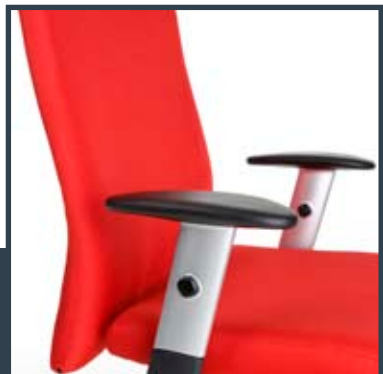

## TURIJN

- Ergonomische bureaustoel volgens CEN 1335 met rapport.
- Synchronmechanisme in 3 posities te blokkeren met terugslagbeveiliging.
- Diepte instelling d.m.v. schuifzitting.
- Lichaamsgewicht traploos instelbaar.
- 2D verstelbare armleggers met softpad.
- Rughoogte instelling d.m.v. kliksysteem. Achterkant rug gestoffeerd.
- Grijs metallic aluminium voetenkruis met harde wielen 60 mm.
- Leverbaar in zwart, rood of donkerblauwe stoffering met 80.000 martindale.
- Optioneel leverbaar stoffering gabriël event.
- Optioneel rubber wielen 65 mm.