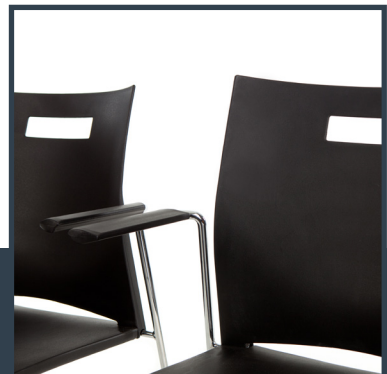

ALMACHAIR

COMO

COMO

- Multifunctionele bijzetstoel met strak design.
- Geïntegreerde handgreep in de rugleuning.
- Chromm stapelbaar massief draadframe (45 hoog op transportkar).
- Leverbaar in: Zwart, wit, donkerblauw, robijnrood, oranje, appelgroen.
- Standaard voorzien van stapelkap.
- Standaard voorzien van glijdoppen.
- Optioneel armleggers (66 cm hoog, stoelbreedte 59 cm).
- Optioneel aangelast koppelstuk.
- Optioneel transportkar.
- Optioneel viltglijders (ongemonteerd).
- Alle verschillende types door elkaar heen te stapelen.
- Andere kleuren en gestoffeerd op aanvraag, bij het stofferen wordt het gat in de rug dichtgestoffeerd.

83 cm

45 cm

50 cm

57 cm (zitting)