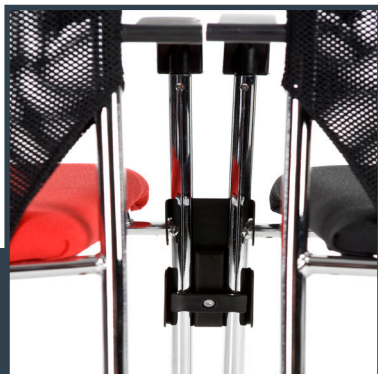

ALMACHAIR

MADRID

MADRID

- Design bijzetstoel, met zwarte netwave rug
- Chroom stapelbaar frame met ronde poten.
- Armleggers kunststof zwart. Hoogte armlegger 64,5 cm.
- Zitvlak leverbaar in: zwart, rood of donkerblauwe stoffering met 100.000 martindale.
- Optioneel viltglidders.
- Optioneel stapelkussens.
- Optioneel koppelsysteem.

83 cm

47 cm

50 cm

54 cm (zitting)