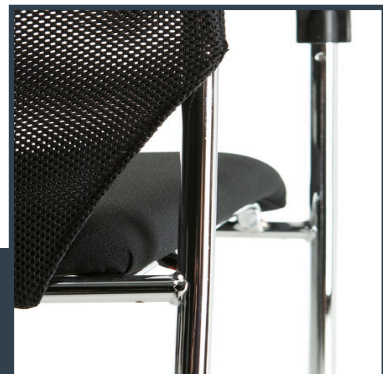

ALMACHAIR

MADRID

MADRID

- Design bijzetstoel, met zwarte netwave rug
- Chroom stapelbaar frame met ronde poten.
- Armleggers kunststof zwart. Hoogte armlegger 64,5 cm.
- Zitvlak leverbaar in: zwart, rood of donkerblauwe stoffering met 100.000 martindale.
- Optioneel viltglidders.
- Optioneel stapelkussens.
- Optioneel koppelsysteem.

83 cm

47 cm

50 cm

54 cm (zitting)