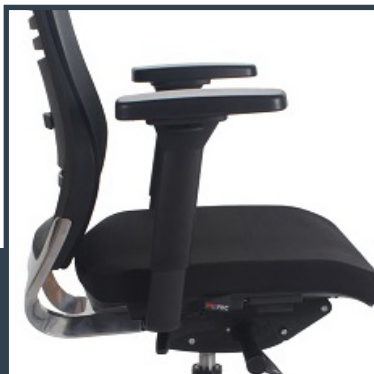

# ONTARIO

108 - 122 cm

41 - 55 cm

65 cm

48 cm (zitting)

## ONTARIO

- Ergonomische bureaustoel volgens NPR 1813 met keuringsrapport.
- Uitgevoerd met een fantastisch lopend autoweightsynchroonmechanisme.
- In 4 posities te blokkeren met terugslagbeveiliging.
- Voor het optimale dynamisch en ergonomisch zitten.
- Diepte instelling d.m.v. schuifzitting.
- Lichaamsgewicht fijn afstelling d.m.v. draaiknop onder mechaniek.
- 4D verstelbare armleggers met softpad.
- Zitting van hoogwaardige CFK vrije koudschuim.
- Rug uitgevoerd met een netwave stoffering.
- Lendesteun instelling in hoogte te verstellen.
- Design voetenkruis aluminium gepolijst.
- Harde wielen 60 mm.
- Zitting leverbaar in zwarte stoffering met 100.000 martindale.
- Optioneel rubber wielen 65 mm.
- Optioneel zitting leverbaar in zwart leder.