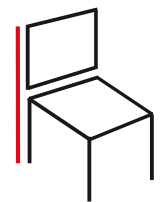

# RONO

---

## RONO

- Design fauteuil met RVS onderstel.
- Zit en rug van koudschuim.
- Leverbaar in rood, blauw, groen en zwart kunstleder.
- Glastafel zwart € 195,-

74 cm

43 cm

70 cm

70 cm