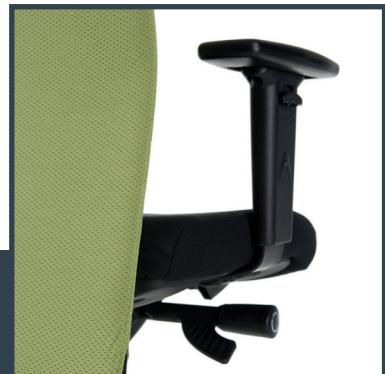

ALMAHAIR

BARCELONA

96 - 108 cm

42 - 51 cm

65 cm

46 cm (zitting)

BARCELONA

- Ergonomische bureaustoel met zwarte netwave rug.
- Synchronmechisme in 4 posities te blokkeren met terugslagbeveiliging.
- Diepte instelling d.m.v. schuifzitting.
- Lichaamsgewicht traploos instelbaar.
- 2D armleggers met softpad.
- Aluminium gepolijst voetenkruis met harde wielen 60 mm.
- Zitvlak leverbaar in zwarte stoffering 100.000 martindale.
- Rughoezen verkrijgbaar in: rood, oranje, grijs, zwart, donkerblauw en lime groen.
- Optioneel rubber wielen 65 mm.