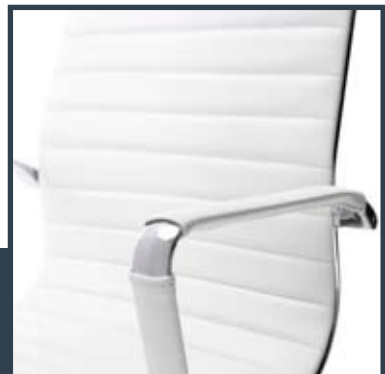

# MILAAN

104 - 111 cm

47 - 54 cm

65 cm

48 cm (zitting)

## MILAAN

- Design bureaustoel chroom met hoge rug.
- Met kantelmechaniek in 3 posities te blokkeren met terugslagbeveiliging.
- Lichaamsgewicht traploos instelbaar.
- Ranke verchromde vaste armleggers met afneembare lederen hoezen.
- Verchromd aluminium voetenkruis.
- Leverbaar in het wit of zwart leder.
- Wielen hard 55 mm.
- Optioneel rubber wielen 55 mm.
- Optioneel glijdoppen.