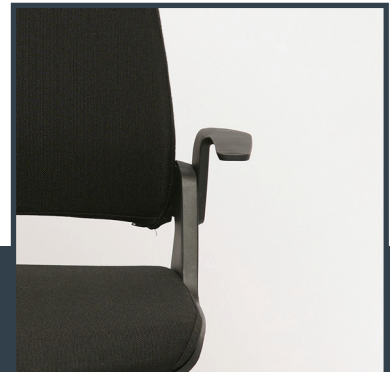

ALMACHAIR®

SEATTLE D

SEATTLE D

ALMCHAIR®

88 - 100 cm

43 - 55 cm

62 cm

62 cm

SEATTLE D

- Mooie, comfortabele design vergaderstoel met ergo swing mechaniek.
- Geïntegreerde armleggers.
- De stoel is leverbaar in zwart Gabriel Fighter stoffering met 130.000 martindale.
- Ook de rug is bekleed met stof, wat een warme en huiselijke uitstraling geeft.
- Traploos in hoogte verstelbaar d.m.v. gasveer verstelling.
- 360 graden draaibare zitting met zwart kunststof voetenkruis en zwarte gasveer.
- 60 mm zwarte rubber wielen geschikt voor alle vloeren.
- Rug en zitting zijn van hoogwaardig CFK vrij koudschuim.
- Optioneel leverbaar in andere Gabriel Fighter kleuren op bestelling.
- Optioneel leverbaar met aluminium gepolijst voetenkruis en gasveer in chroom.