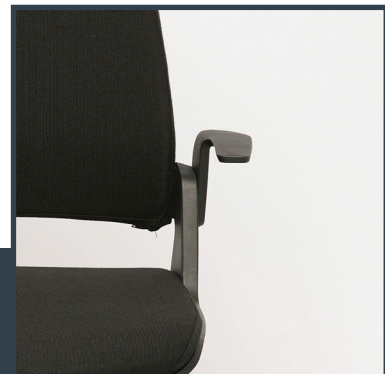

ALMACHAIR®

SEATTLE S

SEATTLE S

ALMACHAIR®

90 cm

47 cm

60 cm

54 cm

SEATTLE S

- Mooie, comfortabele design vergaderstoel met chroom stapelbaar slede frame.
- Geïntegreerde armleggers.
- De stoel is leverbaar in zwart Gabriel Fighter stoffering met 130.000 martindale.
- Ook de rug is bekleed met stof, wat een warme en huiselijke uitstraling geeft.
- Hoogte armleggers is 64 cm.
- Rug en zitting zijn van hoogwaardig CFK vrij koudschuim.
- Optioneel leverbaar in andere Gabriel Fighter kleuren op bestelling.