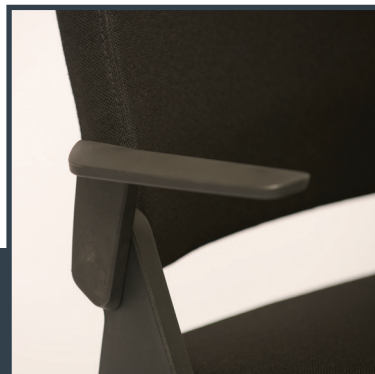

ALMACHAIR®

SEATTLE S

SEATTLE S

ALMACHAIR®

90 cm

47 cm

60 cm

54 cm

SEATTLE S

- Mooie, comfortabele design vergaderstoel met chroom stapelbaar slede frame.
- Geïntegreerde armleggers.
- De stoel is leverbaar in zwart Gabriel Fighter stoffering met 130.000 martindale.
- Ook de rug is bekleed met stof, wat een warme en huiselijke uitstraling geeft.
- Hoogte armleggers is 64 cm.
- Rug en zitting zijn van hoogwaardig CFK vrij koudschuim.
- Optioneel leverbaar in andere Gabriel Fighter kleuren op bestelling.