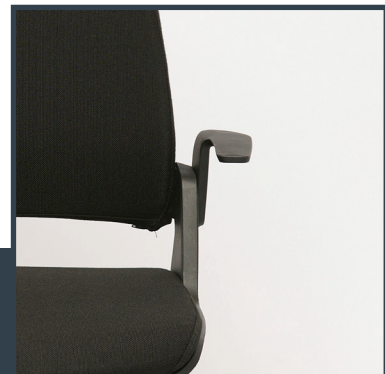

ALMACHAIR®

SEATTLE V

SEATTLE V

ALMACHAIR®

89 cm

46 cm

55 cm

54 cm

SEATTLE V

- Mooie, comfortabele design vergaderstoel met 4 poten chroom stapelbaar frame.
- Geïntegreerde armleggers.
- De stoel is leverbaar in zwart Gabriel Fighter stoffering met 130.000 martindale.
- Ook de rug is bekleed met stof, wat een warme en huiselijke uitstraling geeft.
- Hoogte armleggers is 62 cm.
- Rug en zitting zijn van hoogwaardig CFK vrij koudschuim.
- Optioneel leverbaar in andere Gabriel Fighter kleuren op bestelling.