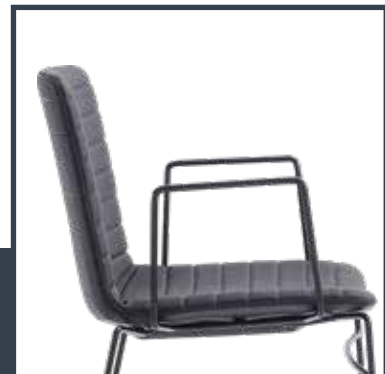

ALMACHAIR®

OSLO D