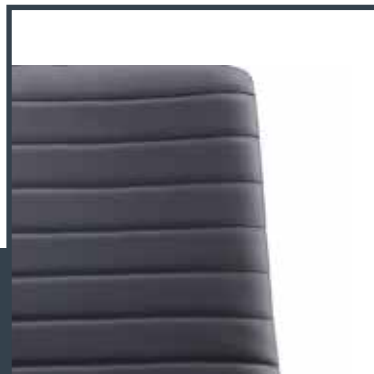

ALMACHAIR®

OSLO D