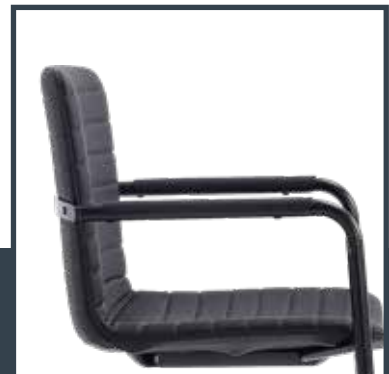

ALMACHAIR®

OSLO S