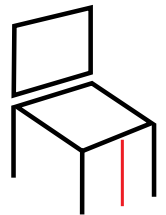

# OSLO S

grijs gemêleerd

bruin-grijs gemêleerd

87 cm

47 cm

58 cm

55 cm

## OSLO S-SZS

- Een elegante stapelbare slede stoel met geïntegreerde armleggers.
- Frame en armleggers zwart.
- Frame voorzien van kunststof glijders.
- De kuip is leverbaar in een natuurlijke en milieuvriendelijke stof, gemaakt van pure wol, standaard in de kleuren grijs gemêleerd en bruin-grijs gemêleerd, maar ook in een hoge kwaliteit kunstleder zwart, zie de OSLO S-SZK.
- De kuipen zijn voorzien van een mooi lijn patroon.
- Andere kleuren kuip op aanvraag.