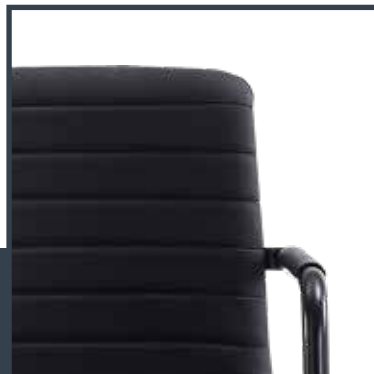

ALMACHAIR®

OSLO S