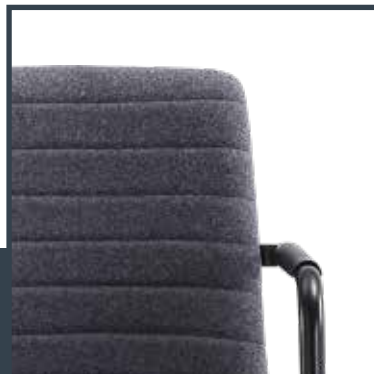

# OSLO S

grijs gemêleerd

bruin-grijs gemêleerd

87 cm

47 cm

58 cm

55 cm

## OSLO S-SZS

- Een elegante stapelbare slede stoel met geïntegreerde armleggers.
- Frame en armleggers zwart.
- Frame voorzien van kunststof glijders.
- De kuip is leverbaar in een natuurlijke en milieuvriendelijke stof, gemaakt van pure wol, standaard in de kleuren grijs gemêleerd en bruin-grijs gemêleerd, maar ook in een hoge kwaliteit kunstleder zwart, zie de OSLO S-SZK.
- De kuipen zijn voorzien van een mooi lijn patroon.
- Andere kleuren kuip op aanvraag.

## OSLO S-SZK

- Een elegante stapelbare slede stoel met geïntegreerde armleggers.
- Frame en armleggers zwart.
- Frame voorzien van kunststof glijders.
- Standaard is de kuip leverbaar in een hoge kwaliteit kunstleder zwart of in een natuurlijke en milieuvriendelijke stof, gemaakt van pure wol, standaard in de kleuren grijs gemêleerd en bruin-grijs gemêleerd, zie de Oslo S-SZS.
- De kuipen zijn voorzien van een mooi lijn patroon.
- Andere kleuren kuip op aanvraag.